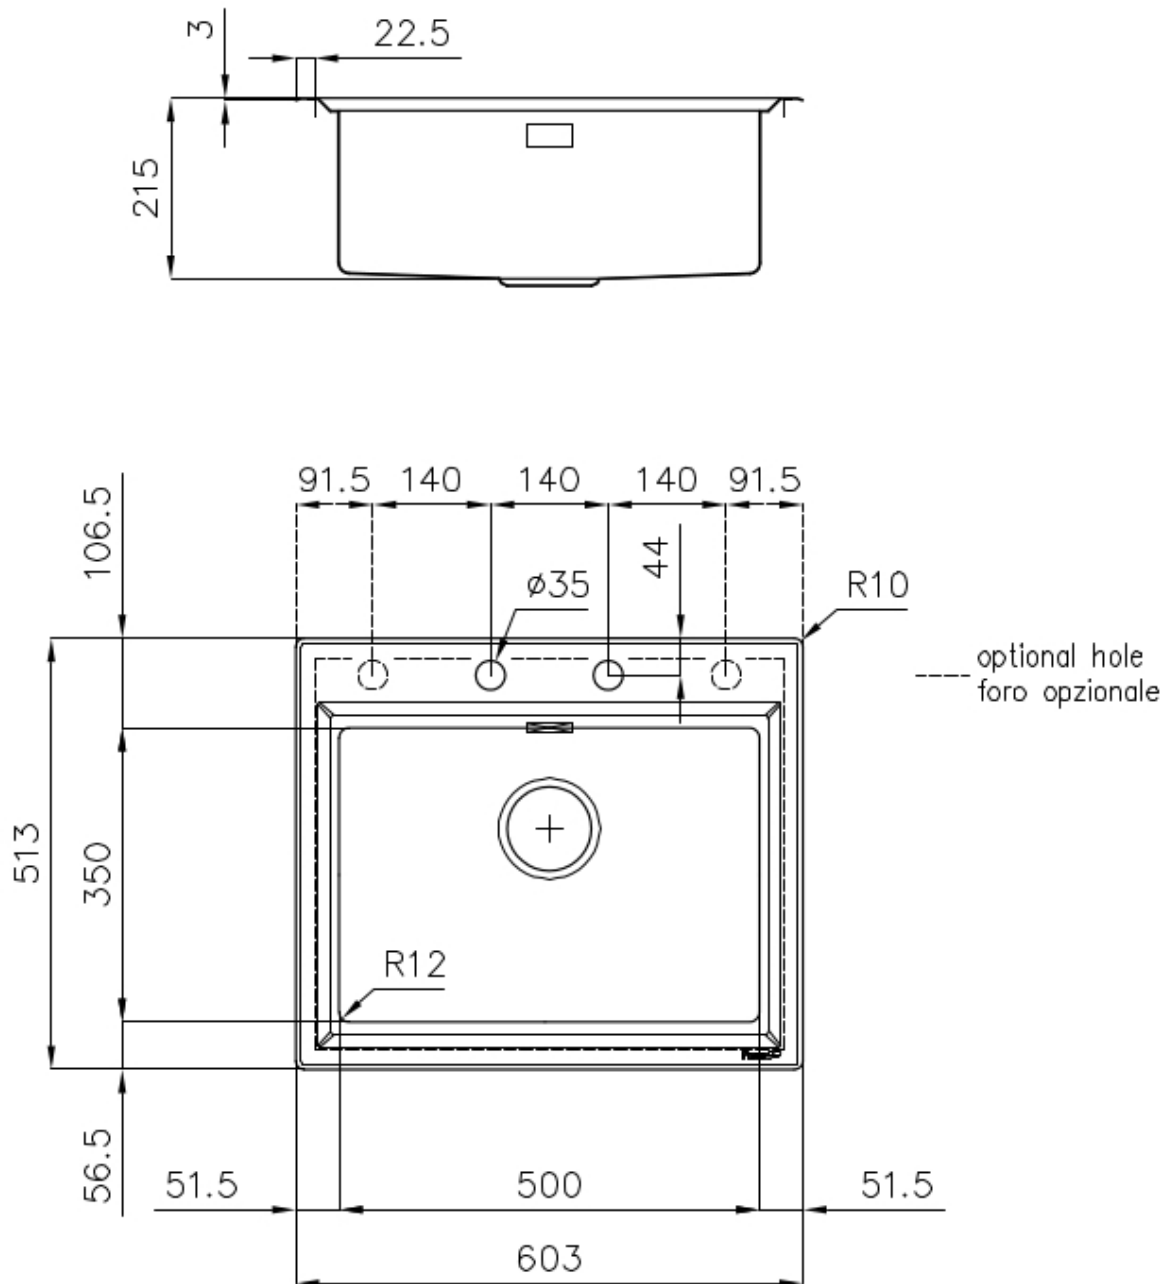

### 细节

材料 AISI 304 不锈钢

表面处理 拉丝 Foster

质地 拉丝 Foster

边型和安装方式 斜边

底座 60 cm

尺寸 603x513 mm

标准配件 固定钩, 垫圈, 下水器, 溢水口和虹吸管, 纸板盒包装

龙头孔 2个定位孔 - 根据要求提供第三第四个孔

安装孔 570x480 mm

下水器 否

盆内尺寸 500 x 350 mm

备注： 预装密封件

单槽/双槽 单槽

下水组件 自动下水器（PM）

## 特点

**3.5" 下水器提篮** Foster®水槽均配备了3.5"下水器，有可防止固体颗粒流入下水器的实用篮式塞。3.5"下水器允许使用Foster®碎渣机，可与所有型号兼容。

**可提供第二/第三个孔** 水槽可根据需要定制额外的龙头安装孔，用于双孔龙头、有遥控的排水管或皂液器。这些位置在图中以虚线孔表示。

**小倒角** 具有现代设计和更大容量的方形碗，具有最小的美观性和极高的实用性。

**深盆** 得益于先进的生产技术，该洗碗盆的重要深度超过20厘米，可以在所有洗涤操作中提供极大的灵活性和实用性。

**溢水口** 溢水口是Foster水槽上的一项安全措施，可以防止疏忽时水的溢出。方形溢水解决方案，具有简约的方形，更加美观大方。

**高厚度** 1mm厚的钢。相当大的厚度，保证了最大的坚固性和耐用性。